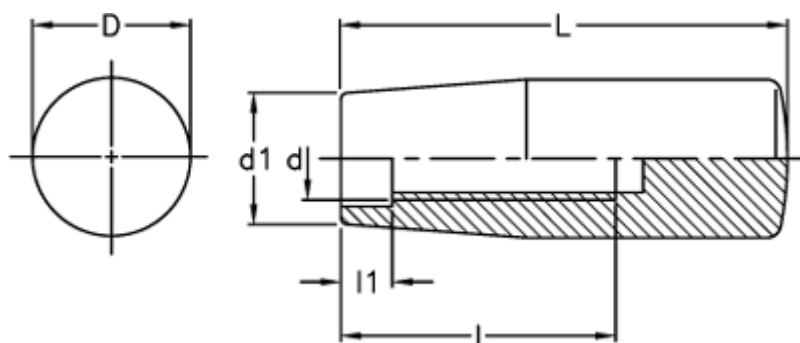

Varenummer: 2304021602
Beskrivelse: E+G Cylindergreb m/indvendig gevind
I.280/40-M8

Mål

d = M8

D = 18

d1 = 15

l = 25

L = 40

l1 = 3.5